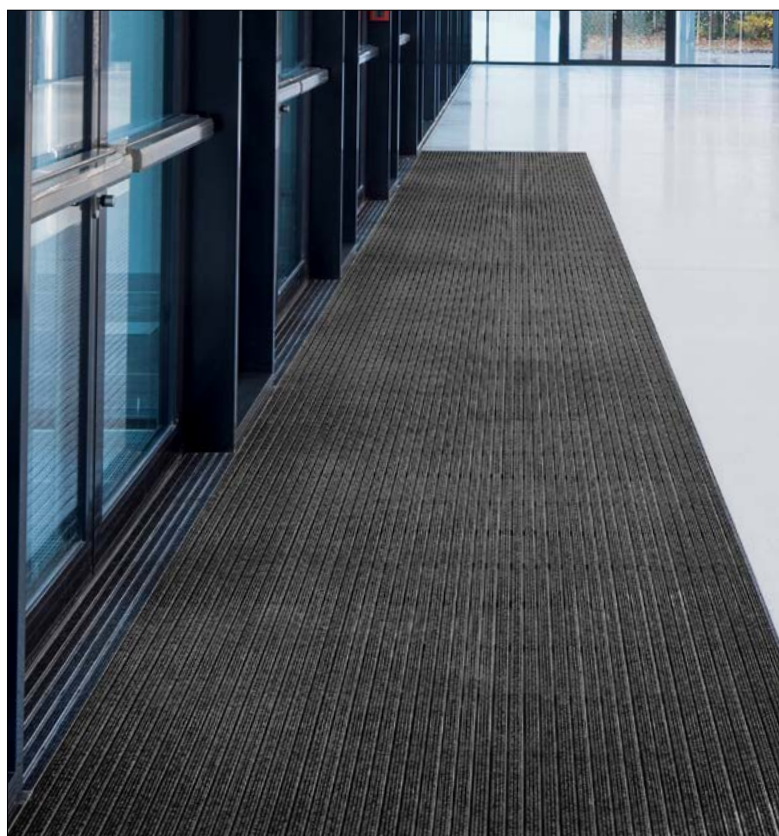

Concevez vous-même votre zone d'entrée Nouveau coloris reps gris foncé livrable dès aujourd'hui

Avec notre tout nouveau coloris reps gris foncé nous vous offrons de nouvelles possibilités pour concevoir votre tapis d'entrée premium.

Le nouveau coloris reps gris foncé est livrable avec les modèles tapis profilés aluminium suivants:

- › Top Clean TREND® hauteur 22 / 27 mm
- › Top Clean TREND® XL hauteur 22 mm
- › Top Clean STABIL hauteur 22 mm
- › Top Clean STABIL XL hauteur 22 / 27 mm
- › Top Clean OBJEKT hauteur 22 mm
- › Top Clean HIGH hauteur 42 mm

Sur notre site www.geggus.fr, vous trouverez toutes les informations utiles et nécessaires et notre configurateur vous simplifiera les recherches.

Les profilés aluminium avec garniture reps peuvent être combinés avec des profilés rangées brosses au choix bleues, grises ou noires (photos de gauche et du milieu), pour par exemple renforcer l'efficacité du nettoyage. Pas seulement un effet d'optique: le reps gris foncé combiné avec des profilés aluminium thermo laqués et des grattoirs (photo de droite) selon un large choix de coloris.