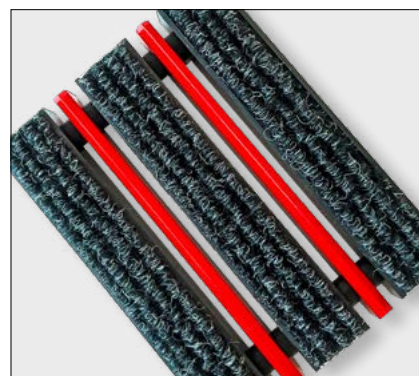

Concevez vous-même votre zone d'entrée Nouveau coloris reps gris foncé livrable dès aujourd'hui

Avec notre tout nouveau coloris reps gris foncé nous vous offrons de nouvelles possibilités pour concevoir votre tapis d'entrée premium.

Le nouveau coloris reps gris foncé est livrable avec les modèles tapis profilés aluminium suivants:

- › Top Clean TREND® hauteur 22 / 27 mm
- › Top Clean TREND® XL hauteur 22 mm
- › Top Clean STABIL hauteur 22 mm
- › Top Clean STABIL XL hauteur 22 / 27 mm
- › Top Clean OBJEKT hauteur 22 mm
- › Top Clean HIGH hauteur 42 mm

Sur notre site www.geggus.fr, vous trouverez toutes les informations utiles et nécessaires et notre configurateur vous simplifiera les recherches.

Les profilés aluminium avec garniture reps peuvent être combinés avec des profilés rangées brosses au choix bleues, grises ou noires (photos de gauche et du milieu), pour par exemple renforcer l'efficacité du nettoyage. Pas seulement un effet d'optique: le reps gris foncé combiné avec des profilés aluminium thermo laqués et des grattoirs (photo de droite) selon un large choix de coloris.